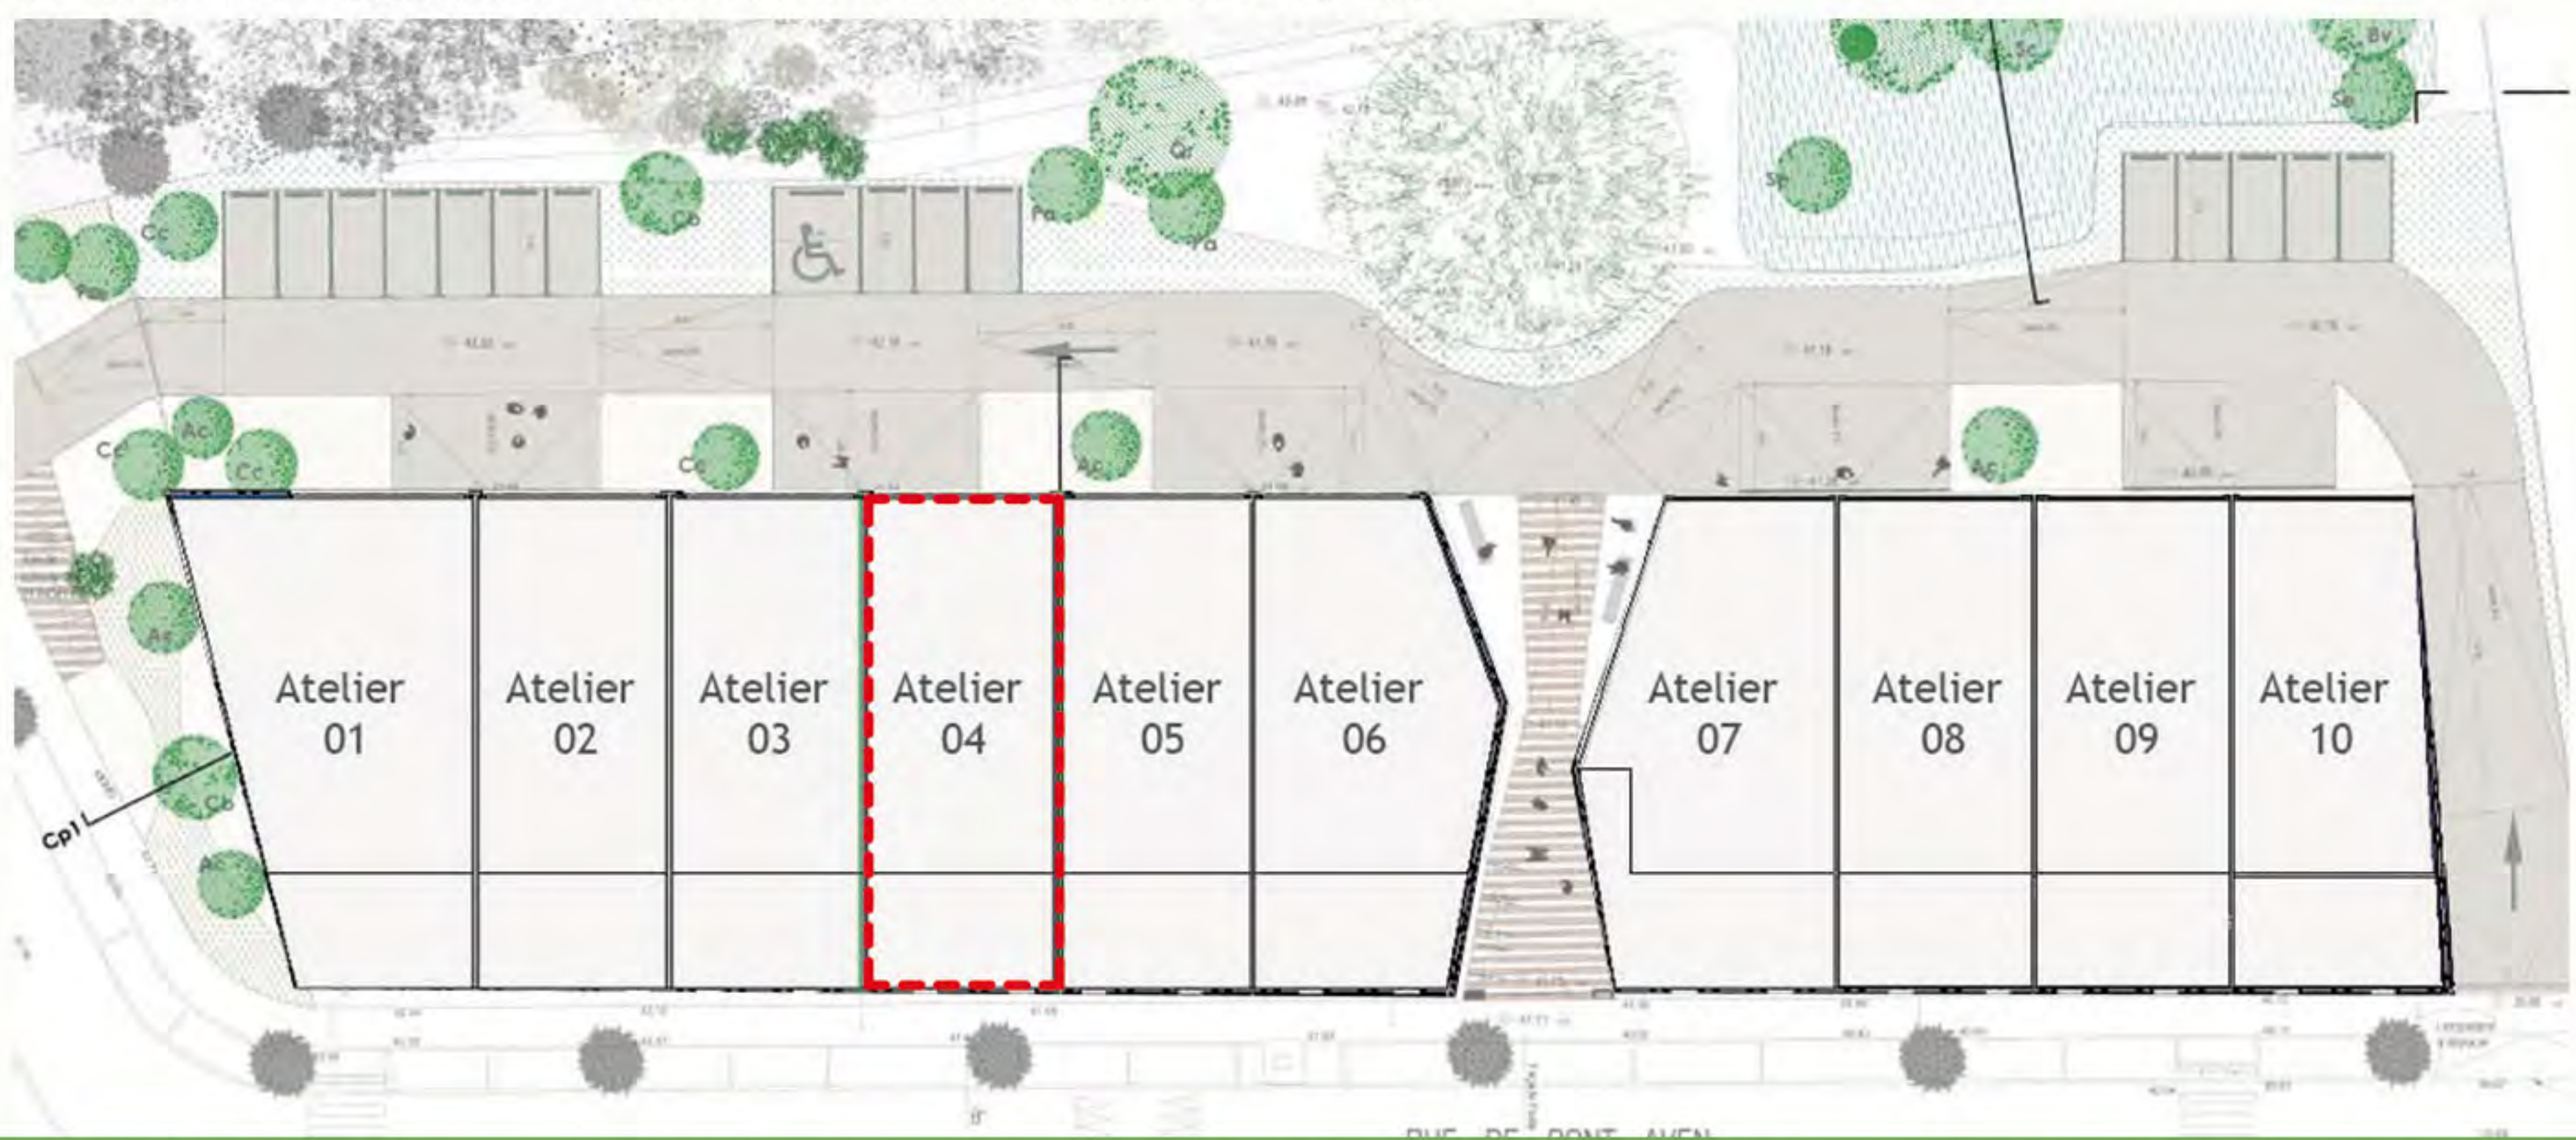

BOUT DES LANDES

Un espace dédié aux entrepreneurs qui souhaitent participer au dynamisme de leur quartier et rester au plus proche de leurs clients.

Superficies et prix des ateliers

A partir de 1560 € HT / mois

Date de livraison - 2ème semestre 2023

Contact commercial :

Cécile GUEGUEN

02 40 92 95 15